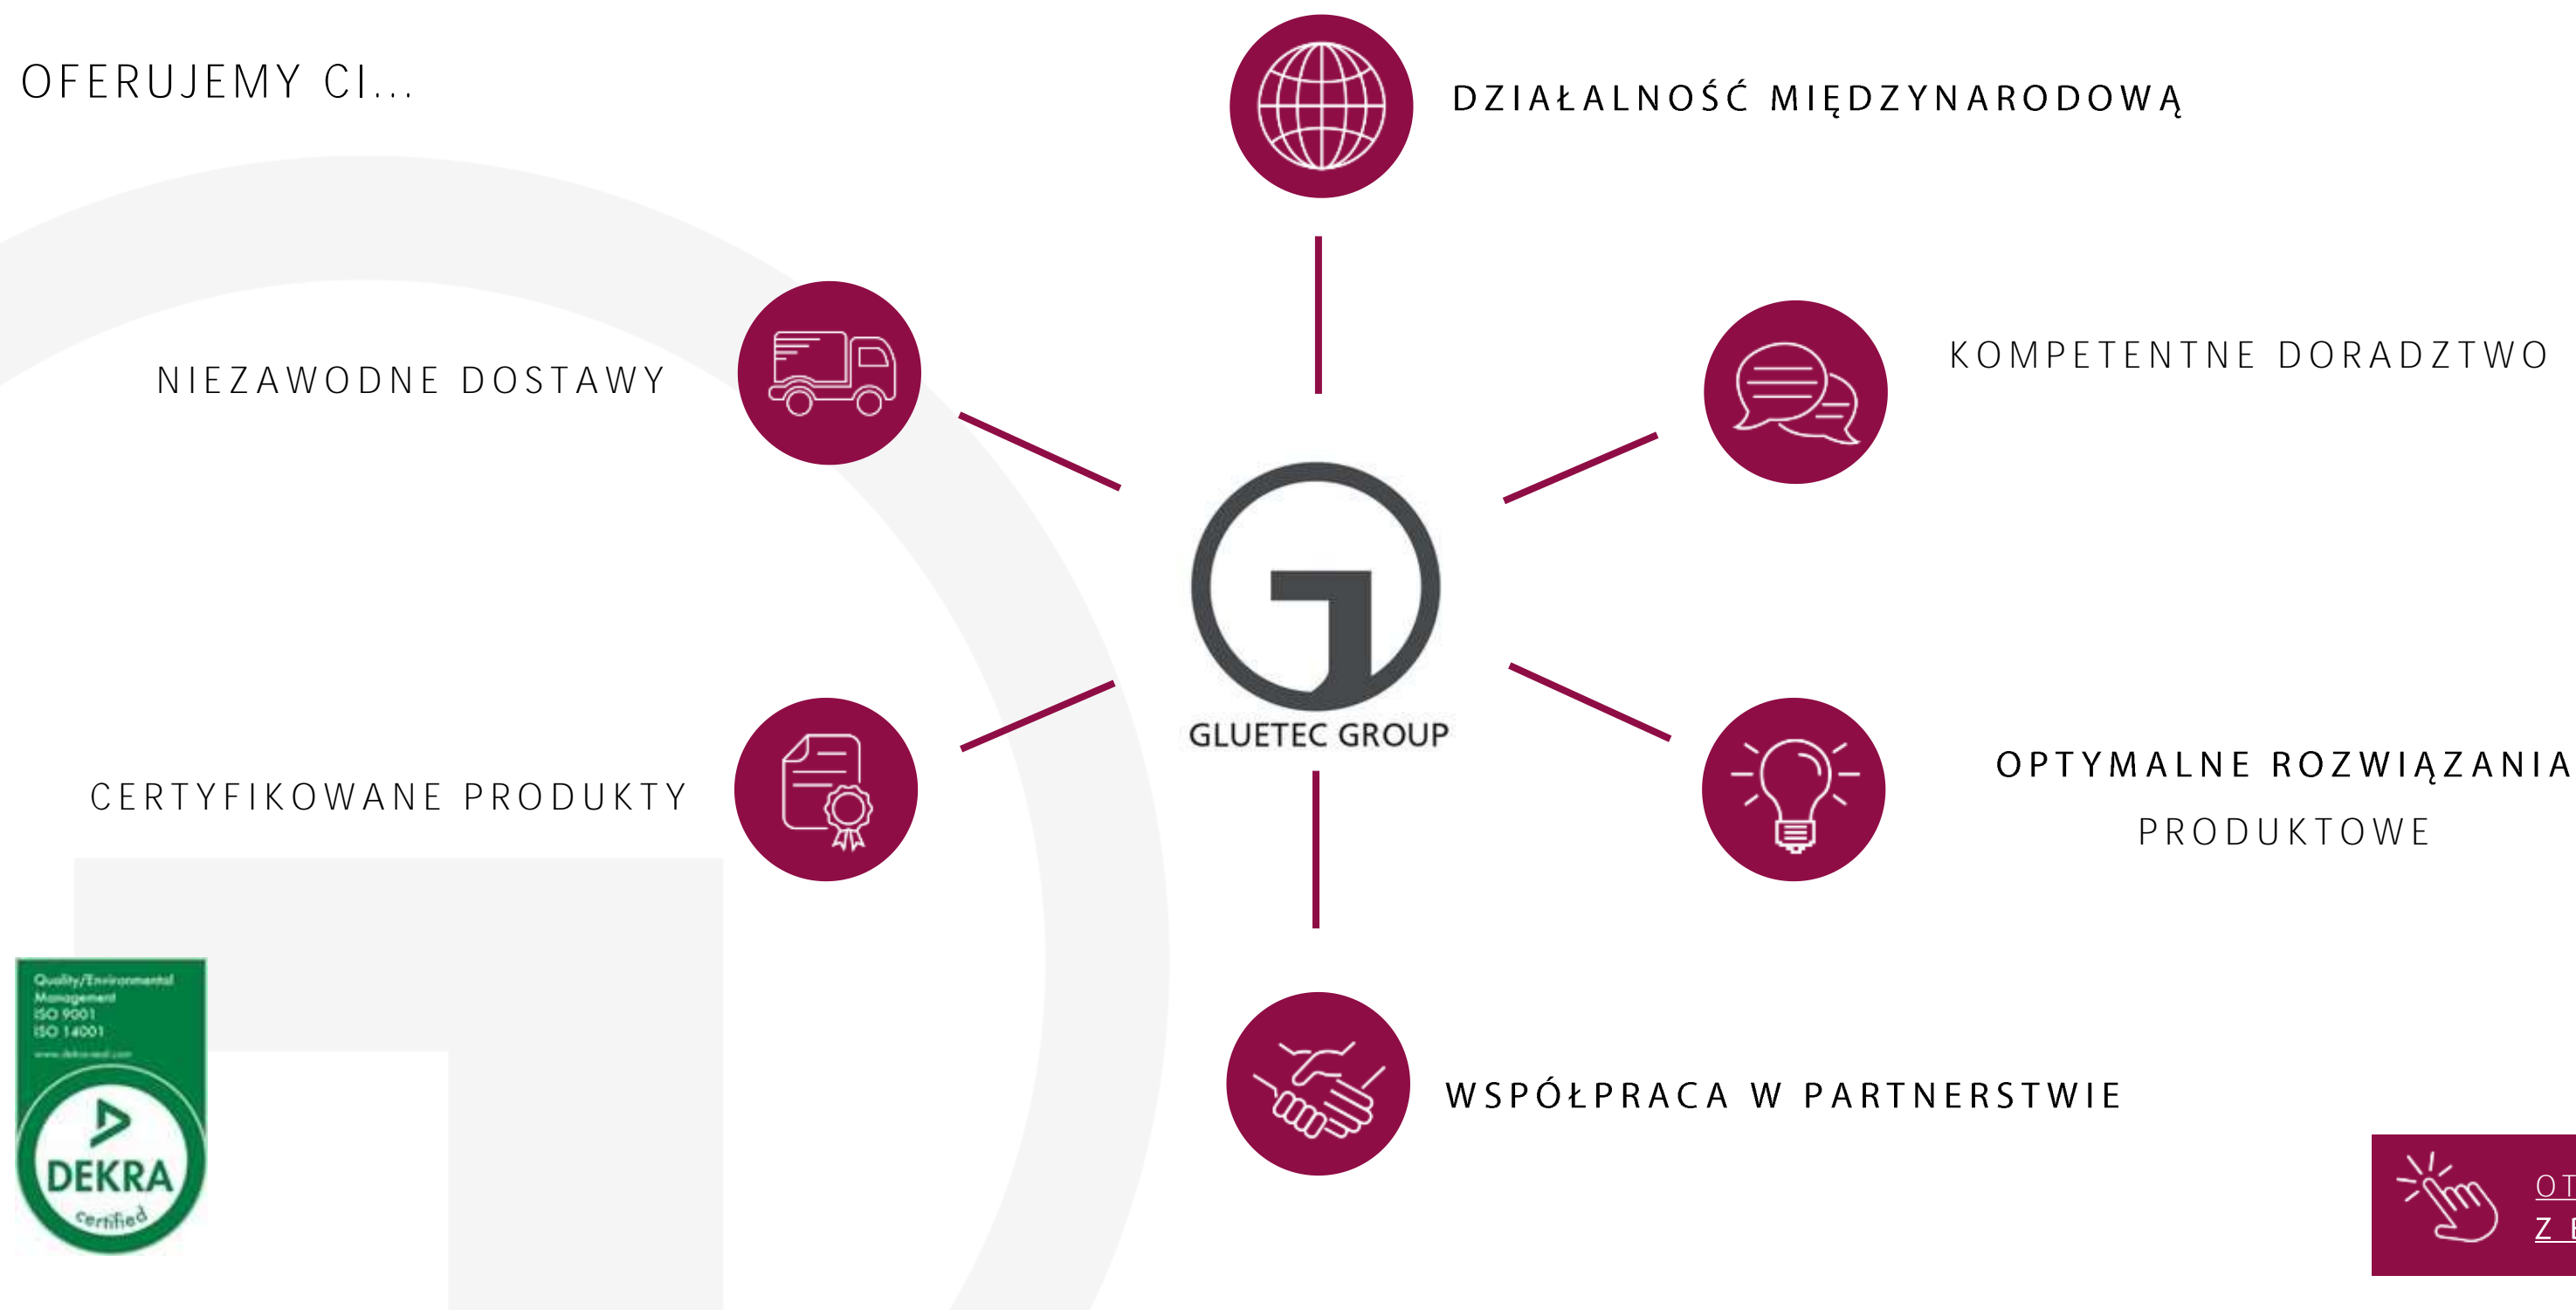

AMERYKA
PÓŁNOCNA

AUSTRALIA

ZALETY WSPÓŁPRACY Z NAMI – PARTNEREM ŚWIADCZĄCYM KOMPLEKSOWE USŁUGI

**„OD OPRACOWANIA KLEJU DO DORADZTWA TECHNICZNEGO W ZAKRESIE
APLIKACJI. TOWARZYSZYMY NA KAŻDYM KROKU.”**

OFERUJEMY CI...

[OTO NASZE CERTYFIKATY I RAPORTY
Z BADAŃ!](#)