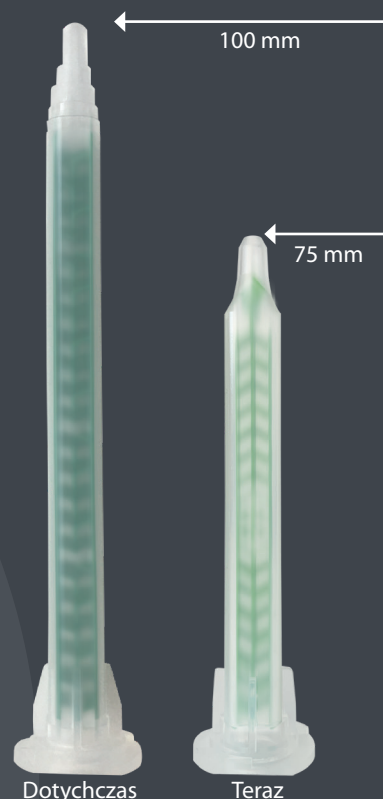

GLUETEC Germany WIKO WIKO Poland GLUETEC Slovenia

WIKO Klebetechnik Sp. z o.o. · ul. Ekonomiczna 8 · 42-271 Częstochowa · POLAND
Tel.: +48 343 725858 · info.pl@gluetec-group.com · www.gluetec-group.com